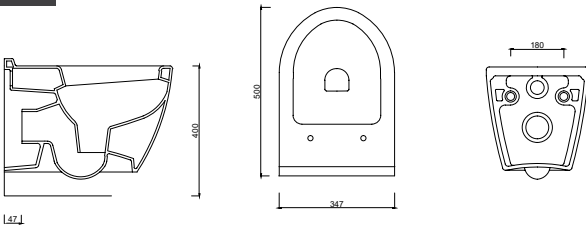

UN61DAK00
UNO WALL HUNG CLOSET

UNO

UN03DAK00
UNO DUVARA ASMA KLOZET (GİZLİ MONTAJ)