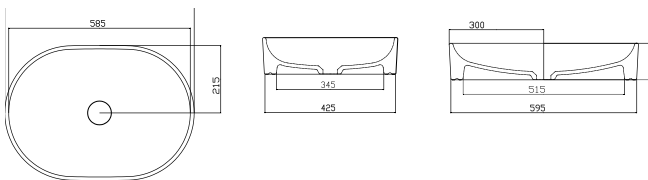

50

345

GÜRAL
RIMLESS

NO29DAK00
NOVA RIMLESS DUVARA ASMA KLOZET

NO31DAK00
NOVA RIMLESS WALL HUNG CLOSET

NO02BDE00
DUVARA DUVARA ASMA BIDE

NO02BDE00
NOVA WALL HUNG BIDET