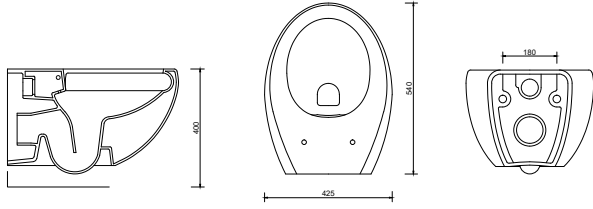

ARYA

GÜRAL
RIMLESS