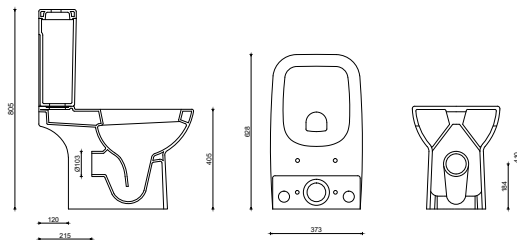

Mare

SADE,ŞİK VE MODERN....
PURE,ELEGANT AND MODERN

MA05KLZ00
MARE DUVARA DAYALI KLOZET
MA02RZV00
REZERVUAR
MA00KRK48
KLOZET + REZERVUAR

MA06KLZ00
MARE UNIVERSAL BACK TO WALL CLOSET
MA02RZV00
CISTERN

MA03KLZ00
MARE DUVARA YARIM DAYALI KLOZET
MA02RZV00
REZERVUAR