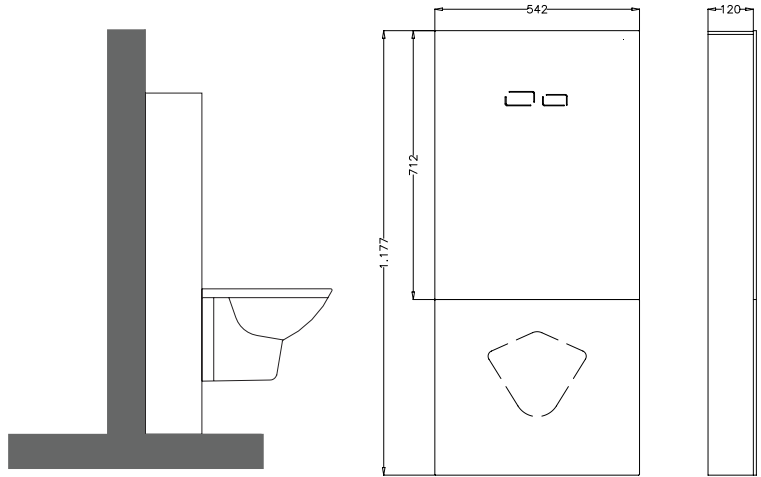

YM00RZV21

PROGLASS
CAM GÖMME REZERVUAR / BEYAZ

PROGLASS
CONCEALED CISTERN SYSTEM / WHITE

- 400 kg taşıyabilen metal profil konsol
- Siparişe göre elektrikli ya da pilli üretim teknolojisi
- Pili modeli 4 adet D tipi / büyük pille 100.000 kullanım garantisi
- Yetkili servis tarafından bedelsiz kurulum
- Herkes tarafından yapılabilen kolay pil değişimi
- 3lt ve 6 lt olarak 2 farklı boşaltım fonksiyonu
- Çevre dostu dizaynı sayesinde 6 lt kapasite 2.4 lt'ye kadar, 3lt kapasitesi ise 1.7 lt ye kadar ayarlama imkanı.
- Renk seçenekleri sayesinde bir çok mimari tasarıma uyum
- % 100 sızdırmazlık testi
- Geri emiş yapmayan sessiz ve ani kapamalı flatör
- Asma klozetletler ile uyumludur.
- Concealed cistern frame, tested with 400 kg weight .
- Battery usage for flush function (Electricity usage is an option)
- Battery life: Guaranteed to work 100.000 cycles with 4 x D type batteries.
- Easy battery replacement
- Dual Flush: 3 and 6 Lt volume
- Eco- Design: Full flush can be reduced to 2.4 Lt, Half flush can be reduced to 1,7 Lt
- Back flow protection and silent filling, according EN 14124