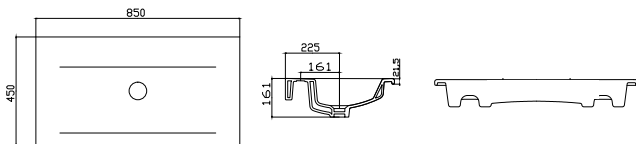

VENUS

VN41ELV01
VENÜS ETAJERLİ LAVABO (45x85)

VN41ELV01
VENUS FURNITURE BASIN (45x85)