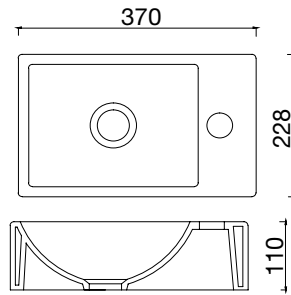

FC13MUL01
DİK DÖRTGEN MOB. ÜSTÜ LVB. (23x37) SAĞ

FC13MUL01
SQUARE BOWL (23x37) RIGHT