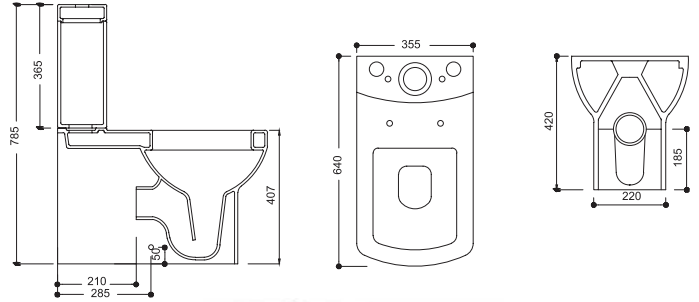

NE05KLZ00
NERO DUVARA DAYALI KLOZET
NE01RZV
REZERVUAR
NE00KRK48
KLOZET + REZERVUAR

NE06KLZ00
NERO UNIVERSAL BACK TO WALL KLOZET
NE01RZV
CISTERN