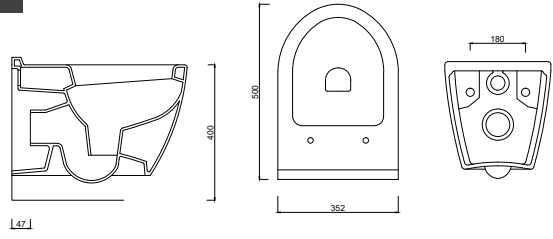

UN41DAK00
UNO (49 cm) RIMLESS WALL HUNG CLOSET

UNO

UN60DAK00
UNO DUVARA ASMA KLOZET