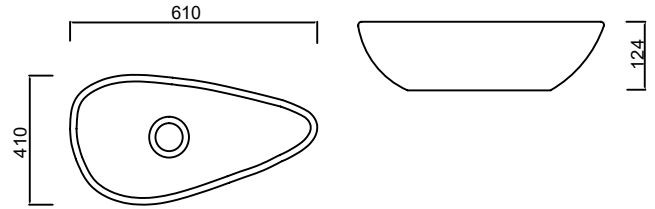

TP20MUL00
BADEM MOBİLYA ÜSTÜ LVB. (37x59)

TP20MUL00
BOWL (37X59)