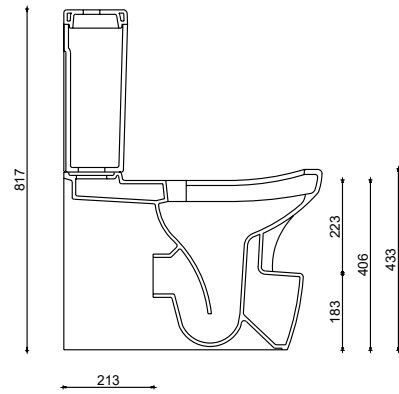

KG51KLZ00
KANGAROO

RIMLESS UNIVERSAL BACK TO WALL CLOSET

KG50KLZ00
KANGAROO

RIMLESS UNIVERSAL DUVARA DAYALI KLOZET