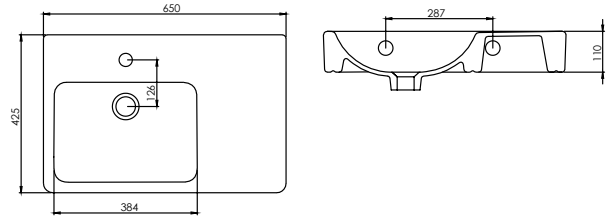

QA16MUL01
QUARE MOB. ÜSTÜ LVB. (47x70)

QA16MUL01
QUARE BOWL (47X70)

FC15MUL01
MOBİLYA ÜSTÜ LAVABO (45x65)

FC15MUL01
BOWL (45x65)

FC29MUL01
ASİMETRİK MOBİLYA ÜSTÜ LAVABO-
SAGDAN HAZNELİ (42,5x65)

FC29MUL01
ASYMETRIC BOWL (42,5x65)