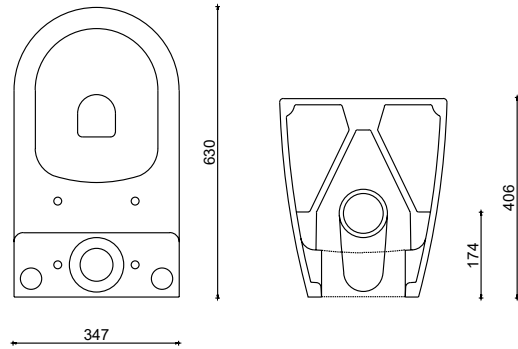

KG51KLZ00
KANGAROO

RIMLESS UNIVERSAL BACK TO WALL CLOSET

KG50KLZ00
KANGAROO

RIMLESS UNIVERSAL DUVARA DAYALI KLOZET