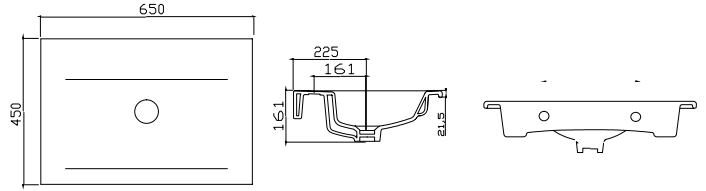

TP01HLT00
ÇEVRE YIKAMALI HELA TAŞI

TP01HLT00
SQUATTING PAN BOX RIM

Etajerli Lavabolar

Furniture Basins

VENUS

VN39ELV01
VENÜS ETAJERLİ LAVABO (45x55)

VN39ELV01
VENUS FURNITURE BASIN (45x55)

VENUS