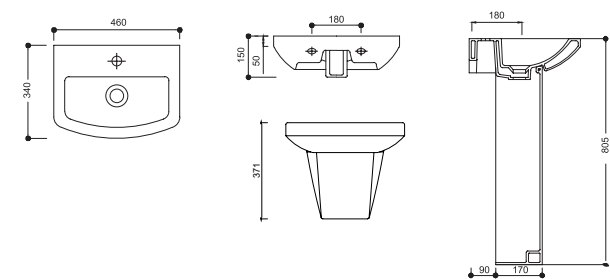

JA20BDE00
JADE DUVARA ASMA BİDE

JA20BDE00
JADE WALL HUNG BIDET

JA04LVB01
JADE LAVABO (45x55)

JA04LVB01
JADE WASHBASIN (45x55)

JA02AYK00
YARIM AYAK

JA02AYK00
SEMI PEDESTAL

Mero

TEK BİR KELİME YETERLİ: "COOL" !
A SINGLE WORD IS ENOUGH: "COOL" !