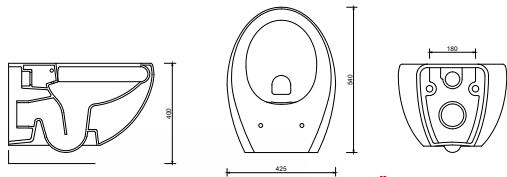

GÜRAL
RIMLESS

AR29DAK00
ARYA RIMLESS DUVARA ASMA KLOZET

AR31DAK00
ARYA RIMLESS WALL HUNG CLOSET