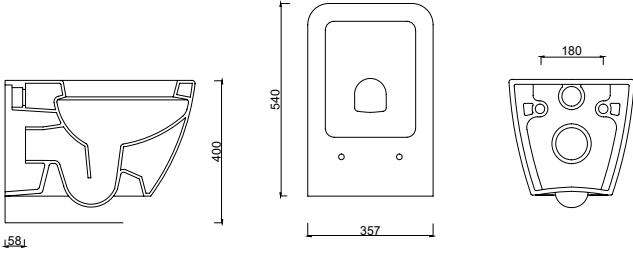

VENUS

VN03DAK00
VENÜS ASMA KLOZET

VN04DAK00
VENÜS WALL HUNG CLOSET