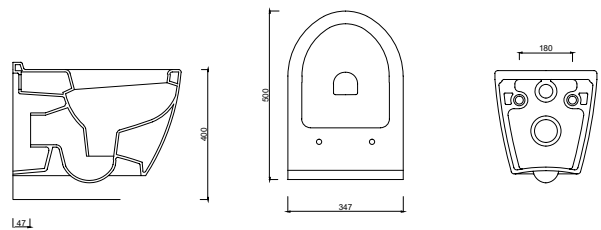

UN02BDE00
UNO WALL HUNG BIDET

UN03DAK00
UNO DUVARA ASMA KLOZET (GİZLİ MONTAJ)