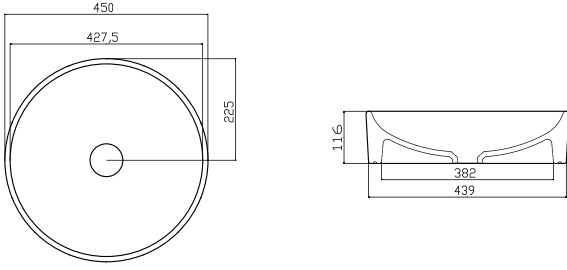

Mobilya Üstü Lavabolar / Top Counter Bowls

NO27MUL00
NOVA ÇAP 45 cm MOBİLYA ÜSTÜ
LAVABO-BATARYA DELİKSİZ

NO27MUL00
NOVA BOWL (Ø45 cm)