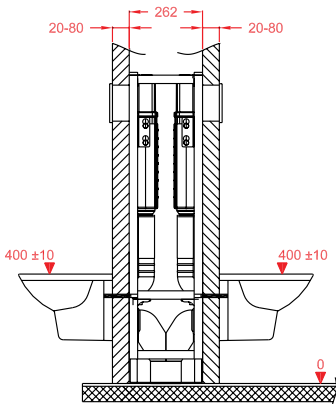

GÜRAL PROMICRO 80 ÇİFT KADEMELİ GÖMME
REZERVUAR SIRT SIRT UYGULAMA

GÜRAL PROMICRO 80 DUAL FLUSH CONCEALED
CISTERN BACK TO BACK FOR PLASTERBOARD

YM00RZV16

- Otel ve hastanelerde tek giderli sırt sırta uygulama
- 400 kg yük taşıyabilen metal profil konsol
- Deşarj seviyesi 1,5-3 lt az boşaltma, 2,5-6 lt tam boşaltma
- İnce duvar uygulamasında ekstra yer kazanılması için ayakları konsol içinden ve dışından uygulama imkanı
- Birebir sızdırmazlık ve basınç testleri yapılmıştır
- Ø 90-110 mm redüksiyonlu dirsek ve dirsek kelepçesi üzerinde ekstra taharet kelepçesi
- Geri emiş yapmayan filtreli, sessiz ve ani kapatmalı flâtor (EN 14124'e göre Class II)
- Kauçuk parçalar hariç 5 yıl garanti
- Kumanda paneli hariçtir.

- Pre-installed self-standing dual flush concealed cistern, 80 mm thickness.
- Supporting frame tested according NF Standards (XP D12-208), tested at 400 kg, cataphoresis application against corrosion, 200 hours of resistance to salt spray, with adjustable feet
- Dual flush volume adjustable; Small quantity: 2,5 - 4 L Big quantity : 3 - 6 L
- Kiwa approved 1/4 turn spherical stop valve
- Kiwa approved flexible hose
- Styrofoam insulation against condensation
- Silent hydraulic fill valve - Class II, EN 14124
- Each cistern is tested individually in the works
- Pre-assembled discharge elbow Ø 90 mm with reducer Ø 110 or Ø 100 mm
- Clip-on collar to simplify the attachment of the pipe to the frame
- Including connecting sleeves for pan inlet and outlet with protective caps, built-in protection box for mortar, fixing materials
- 5 years guarantee, except rubber parts
- Without control plate.

YM00ICT02

ÇİFT KADEMELİ 3/6 LT. REZERVUAR İÇ TAKIM
DOUBLE PUSHING MECHANISM (3/6 LT.)