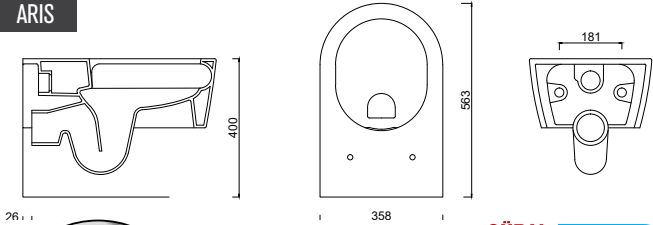

ARIS

AS29DAK00
ARIS RIMLESS DUVARA ASMA KLOZET

AS31DAK00
ARIS RIMLESS WALL HUNG CLOSET

GÜRAL
RIMLESS