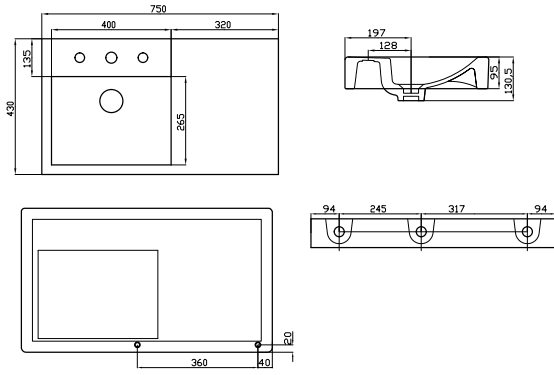

Mobilya Üstü Lavabolar / Top Counter Bowls

EV31MUL01
EVO ASİMETRİK MOBİLYA ÜSTÜ LAVABO
SAĞDAN ETAJERLİ (43X75)

EV31MUL01
ASIMETRIC BOWL (43X75)