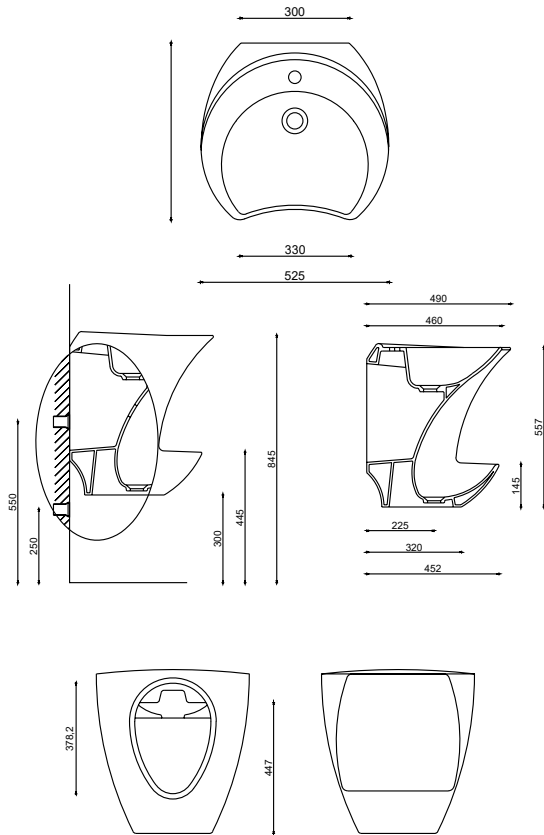

DD01MNL02
DOUBLE DECK
SEMI MONOBLOCK WASHBASIN

DD01MNL02
DOUBLE DECK
ÇİFT HAZNELİ YARIM MONOBLOK LAVABO