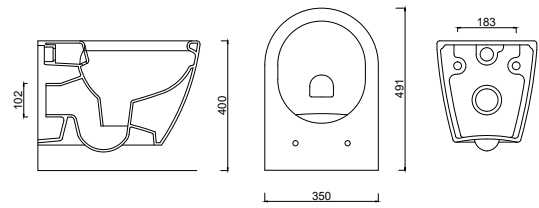

UN40DAK00
UNO (49 cm) RIMLESS DUVARA ASMA KLOZET

UN41DAK00
UNO (49 cm) RIMLESS WALL HUNG CLOSET