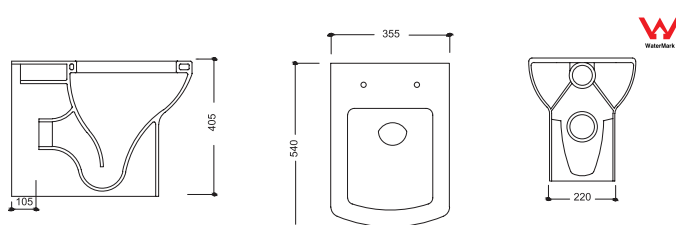

NE04DAK00
NERO WALL HUNG CLOSET

NE02BDE00
NERO DUVARA ASMA BİDE

NE02BDE00
NERO WALL HUNG BIDET

NE01BDE00
NERO BİDE

NE01BDE00
NERO BIDET

NE03DTK00
NERO DUVARA DAYALI TEK KLOZET

NE04DTK00
NERO SINGLE BACK TO WALL CLOSET