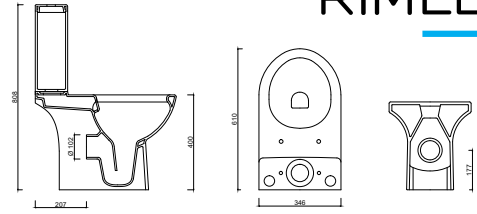

CA29DAK00
CARMINA RIMLESS DUVARA ASMA KLOZET

CA31DAK00
CARMINA RIMLESS WALL HUNG CLOSET