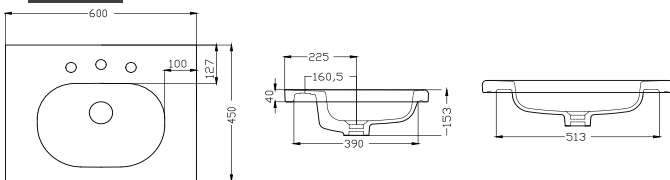

NOVA

NO43ELV01
NOVA ETAJERLİ LAVABO (45x90)

NO43ELV01
NOVA FURNITURE BASIN (45x90)

NOVA

NO42ELV01
NOVA ETAJERLİ LAVABO (45x100)

NO42ELV01
NOVA FURNITURE BASIN (45x100)

REM

RE40ELV01
REM ETAJERLİ LAVABO (45x60)