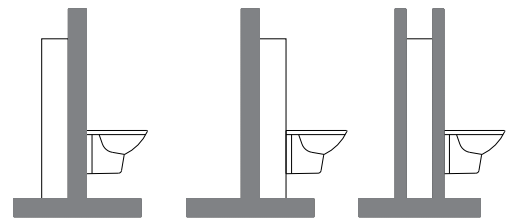

GÜRAL PROMICRO 80 ÇİFT KADEMELİ GÖMME REZERVUAR ALÇIPAN DUVARLAR İÇİN
GÜRAL PROMICRO 80 DUAL FLUSH CONCEALED CISTERN IN WALL SYSTEM FOR PLASTERBOARD

YM00RZV13

- Tuğla ve alçıpan duvarlar için duvar önü montaj
- 400 kg yük taşıyabilen metal profil konsol
- Deşarj seviyesi 1,5-3 lt az boşaltma 2,5-6 lt tam boşaltma
- İnce duvar uygulamasında ekstra yer kazanılması için ayakları konsol içinden ve dışından uygulama imkanı
- Birebir sızdırmazlık ve basınç testleri yapılmıştır
- Ø 90-110 mm redüksiyonlu dirsek ve dirsek kelepçesi üzerinde ekstra taharet kelepçesi
- Geri emiş yapmayan filtreli, sessiz ve ani kapatmalı flatör (EN 14124'e göre Class II)
- Kauçuk parçalar hariç 5 yıl garanti
- Kumanda paneli hariçtir.

- Supporting frame tested according NF Standards (XP D12-208), tested at 400 kg, cataphoresis application against corrosion, 200 hours of resistance to salt spray, with adjustable feet
- Dual flush volume adjustable;
  Small quantity: 2.5 - 4 L / Big quantity : 3 - 6 L
- Kiwa approved 1/4 turn spherical stop valve
- Kiwa approved flexible hose
- Styrofoam insulation against condensation
- Silent hydraulic fill valve - Class II, EN 14124
- Each cistern is tested individually in the works
- Pre-assembled discharge elbow Ø 90 mm with reducer Ø 110 or Ø 100 mm
- Clip-on collar to simplify the attachment of the pipe to the frame
- Including connecting sleeves for pan inlet and outlet with protective caps, built-in protection box for mortar, fixing materials
- 5 years guarantee, except rubber parts
- Without control plate.

MONTAJ ŞEKLİ
INSTALLATION TYPES