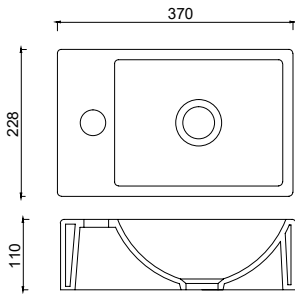

FC12MUL01
DİK DÖRTGEN MOB. ÜSTÜ LVB. (23x37) SOL

FC12MUL01
SQUARE BOWL (23x37) LEFT