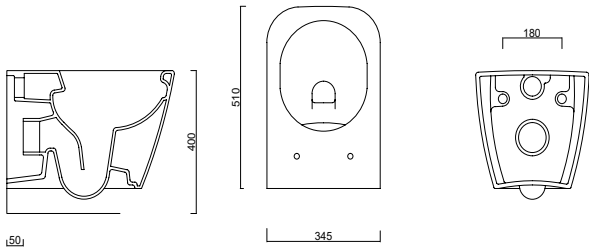

50

345

GÜRAL
RIMLESS