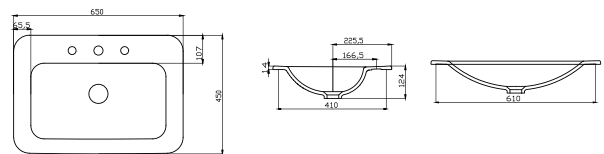

NO27MUL00
NOVA BOWL (Ø45 cm)

NO28MUL00
NOVA 42x42 cm KARE MOBİLYA ÜSTÜ
LAVABO-BATARYA DELİKSİZ

NO28MUL00
NOVA BOWL (42x42)

NO28MUL01
NOVA 42x42 cm KARE MOBİLYA ÜSTÜ
LAVABO-BATARYA DELİKLİ

NO28MUL01
NOVA BOWL (42x42)