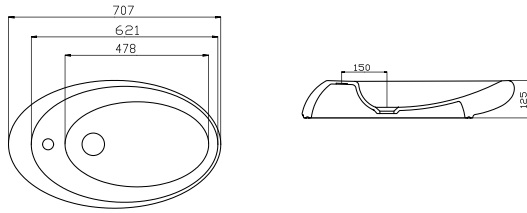

TP07MUL01
BOWL (39,5x61,5)

Mobilya Üstü Lavabolar / Top Counter Bowls

AR25MUL01
ARYA ASİMETRİK MOBİLYA ÜSTÜ
LAVABO

AR25MUL01
ARYA ASYMETRIC BOWL

AR24MUL01
ARYA MOBİLYA ÜSTÜ LAVABO (Ø 45)

AR24MUL01
ARYA BOWL (Ø 45)