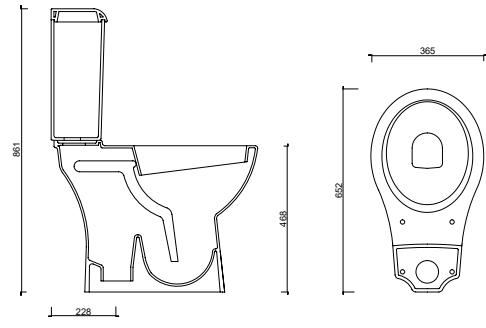

AF00KRK7301
AFACAN CLOSET + CISTERN (for kids)
L. PINK

Engelli Serisi

Disabled Series

CA19KLZ00
CARMINA RIMLESS ENGELLİ KLOZETİ (ARKA ÇIKIŞLI)
CA09RZV00
REZERVUAR

CA20KLZ00
CARMINA RIMLESS DISABLED CLOSET (P-TRAP)
CA09RZV00
CISTERN