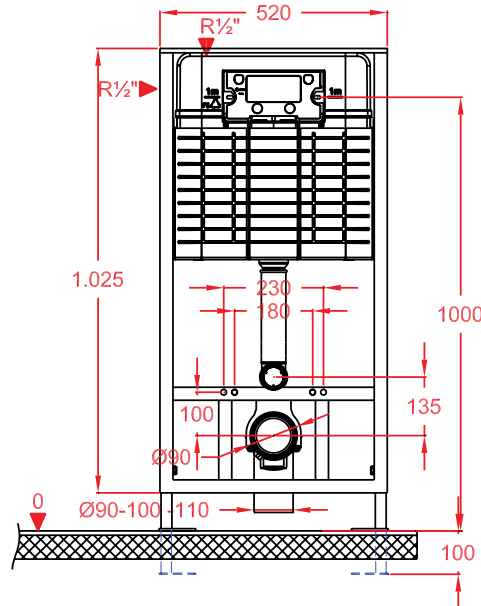

MONTAJ ŞEKLİ
INSTALLATION TYPES