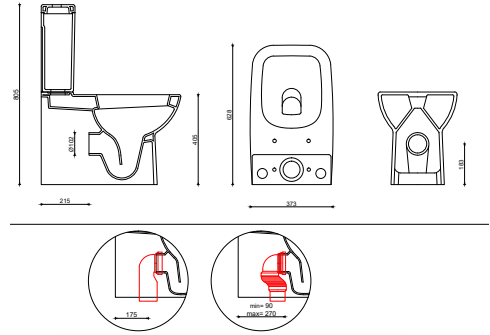

Duvara Dayalı Klozetler

Back to Wall Closets

KANGAROO

KG50KLZ00
KANGAROO RIMLESS UNIVERSAL
DUVARA DAYALI KLOZET

KG51KLZ00
KANGAROO RIMLESS UNIVERSAL BACK TO
WALL CLOSET

MARE

MA05KLZ00
MARE DUVARA DAYALI KLOZET
MA02RZV00
REZERVUAR
MA00KRK48
KLOZET + REZERVUAR