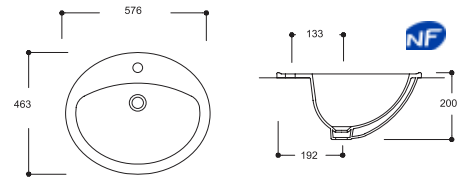

TP02TUL01
TEZGAH ÜSTÜ LAVABO (44x58)

TP02TUL01
OVERCOUNTER BASIN (44x58)