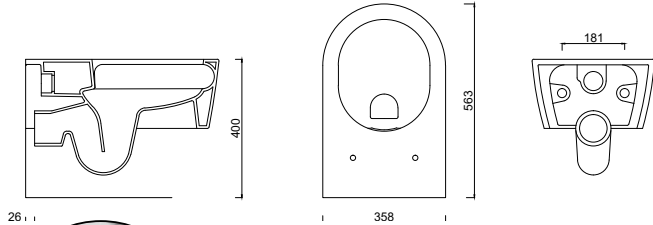

UN29DAK00
UNO RIMLESS DUVARA ASMA KLOZET

UN31DAK00
UNO RIMLESS WALL HUNG CLOSET

AS29DAK00
ARIS RIMLESS DUVARA ASMA KLOZET

AS31DAK00
ARIS RIMLESS WALL HUNG CLOSET