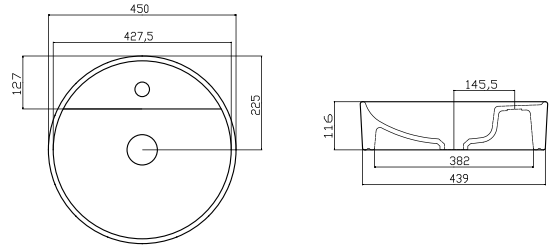

NO27MUL01
NOVA ÇAP 45 cm MOBİLYA ÜSTÜ
LAVABO-BATARYA DELİKLİ

NO27MUL01
NOVA BOWL (Ø45 cm)