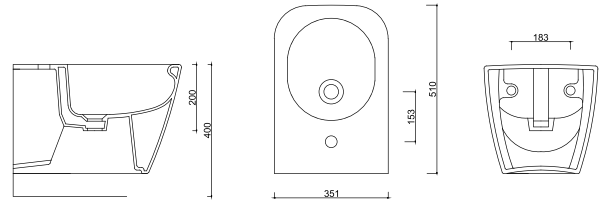

NO02BDE00
DUVARA DUVARA ASMA BIDE

NO02BDE00
NOVA WALL HUNG BIDET