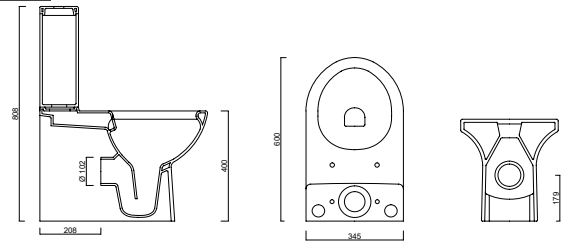

TRIA

GÜRAL
RIMLESS