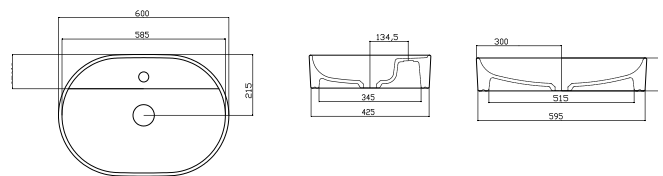

50

345

GÜRAL
RIMLESS

NO29DAK00
NOVA RIMLESS DUVARA ASMA KLOZET

NO31DAK00
NOVA RIMLESS WALL HUNG CLOSET

NO02BDE00
DUVARA DUVARA ASMA BIDE

NO02BDE00
NOVA WALL HUNG BIDET