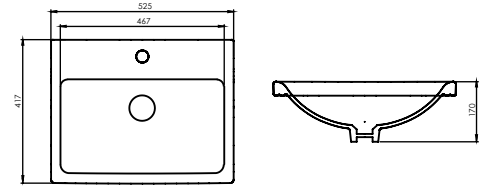

M051TUL01
TEZGAH ÜSTÜ LAVABO (37x60)

M051TUL01
SEMI INLET BASIN (37x60)

M021TUL01
NOVA TEZGAH ÜSTÜ
GEÇMELİ LAVABO (37x50)

M050TUL01
NOVA SEMI INLET BASIN
(37x50)

FC17TUL01
KARE GEÇMELİ LAVABO (41x52)

FC17TUL01
SEMI INLET BASIN (41x52)