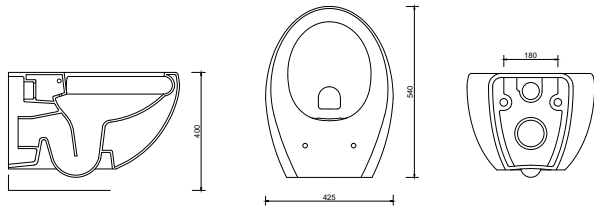

AS29DAK00
ARIS RIMLESS DUVARA ASMA KLOZET

AS31DAK00
ARIS RIMLESS WALL HUNG CLOSET

LN29DAK00
LUNA RIMLESS DUVARA ASMA KLOZET

LN31DAK00
LUNA RIMLESS WALL HUNG CLOSET