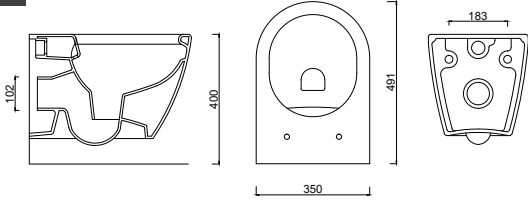

UN31DAK00
UNO RIMLESS WALL HUNG CLOSET

GÜRAL
RIMLESS

Duvara Asma Klozetler / Wall Hung Closets

UNO

GÜRAL
RIMLESS

UN40DAK00
UNO (49 cm) RIMLESS DUVARA ASMA KLOZET

UN41DAK00
UNO (49 cm) RIMLESS WALL HUNG CLOSET