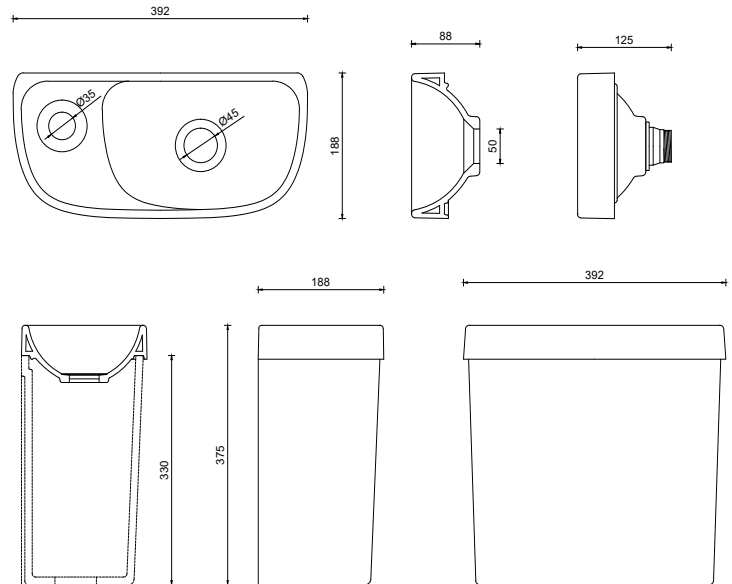

FU00KRL00 | FU00KRL00
FRUGALE | FRUGALE
KLOZET+REZERVUAR+LAVABO | CISTERN + WASHBASINS