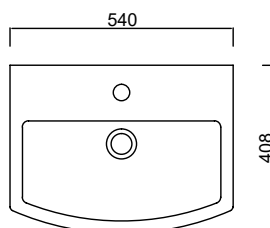

NE14LVB01
NERO LAVABO (34x46)
NE01AYK00
KOLON AYAK
NE02AYK00
YARIM AYAK

NE14LVB01
NERO WASHBASIN (34x46)
NE01AYK00
PEDESTAL
NE02AYK00
SEMI PEDESTAL

NE12LVB01
NERO LAVABO (40x55)
NE01AYK00
KOLON AYAK
NE02AYK00
YARIM AYAK

NE12LVB01
NERO WASHBASIN (40x55)
NE01AYK00
PEDESTAL
NE02AYK00
SEMI PEDESTAL