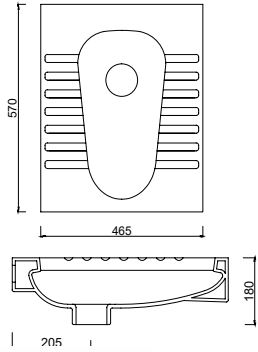

TP11HLT00
SQUATTING PAN BOX RIM