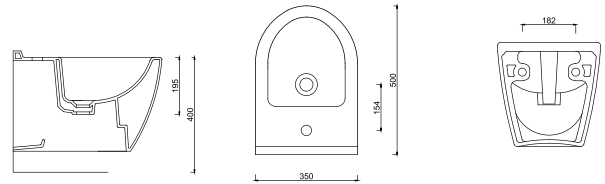

UN02BDE00
UNO DUVARA ASMA BIDE