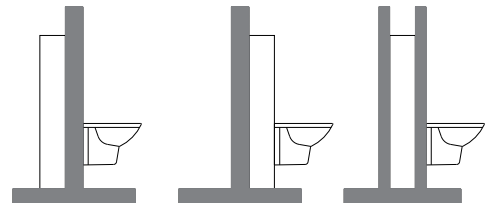

MONTAJ ŞEKLİ
INSTALLATION TYPES