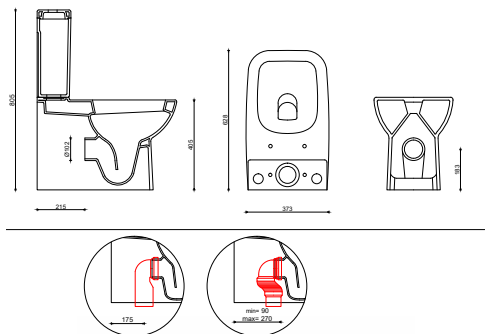

MA05KLZ00
MARE DUVARA DAYALI KLOZET
MA02RZV00
REZERVUAR
MA00KRK48
KLOZET + REZERVUAR

MA06KLZ00
MARE UNIVERSAL BACK TO WALL CLOSET
MA02RZV00
CISTERN