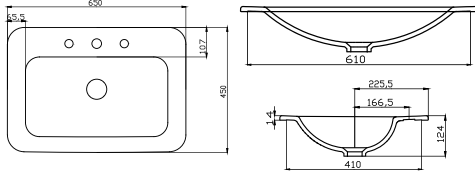

M051TUL01
TEZGAH ÜSTÜ LAVABO (37x60)

M051TUL01
SEMI INLET BASIN (37x60)

M021TUL01
NOVA TEZGAH ÜSTÜ
GEÇMELİ LAVABO (37x50)

M050TUL01
NOVA SEMI INLET BASIN
(37x50)

FC17TUL01
KARE GEÇMELİ LAVABO (41x52)

FC17TUL01
SEMI INLET BASIN (41x52)