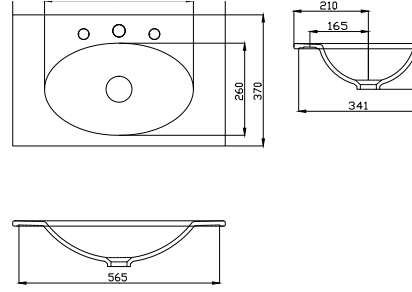

M051TUL01
TEZGAH ÜSTÜ LAVABO (37x60)

M051TUL01
SEMI INLET BASIN (37x60)

M021TUL01
NOVA TEZGAH ÜSTÜ
GEÇMELİ LAVABO (37x50)

M050TUL01
NOVA SEMI INLET BASIN
(37x50)

FC17TUL01
KARE GEÇMELİ LAVABO (41x52)

FC17TUL01
SEMI INLET BASIN (41x52)