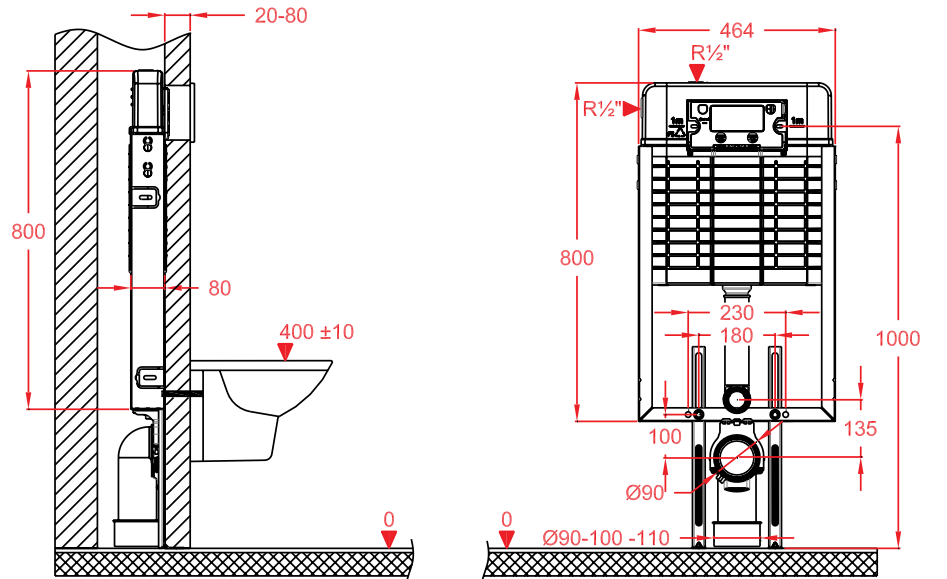

YMOORZV12

- Tuğla duvar için duvar içi montaj
- En ince, strafor dahil 80mm
- 400 kg yük taşıyabilen galvaniz konsol
- Deşarj seviyesi 1,5-3 lt az boşaltma 2,5-6 lt tam boşaltma
- İnce duvar uygulamasında ekstra yer kazanılması için ayakları konsol içinden ve dışından uygulama imkanı
- Birebir sızdırmazlık ve basınç testleri yapılmıştır
- Ø 90-110 mm reduksiyonlu dirsek ve dirsek kelepçesi üzerinde ekstra taharet kelepçesi
- Geri emiş yapmayan filtreli, sessiz ve ani kapatmalı flatör (EN 14124'e göre Class II)
- Kauçuk parçalar hariç 5 yıl garanti
- Kumanda paneli hariçtir.

- Dual flush concealed cistern, 80 mm thickness.
- Galvanized frame for brick wall application, tested at 400 kg
- Dual flush volume adjustable;

Small quantity: 2,5 - 4 L

Big quantity : 3 - 6 L

- Kiwa approved 1/4 turn spherical stop valve
- Kiwa approved flexible hose
- Styrofoam insulation against condensation
- Silent hydraulic fill valve - Class II, EN 14124
- Each cistern is tested individually in the works
- Pre-assembled discharge elbow Ø 90 mm with reducer Ø 110 or Ø100 mm
- Clip-on collar to simplify the attachment of the pipe to the frame
- Including connecting sleeves for pan inlet and outlet with protective caps, built-in protection box for mortar, fixing materials
- 5 years guarantee, except rubber parts
- Without control plate.