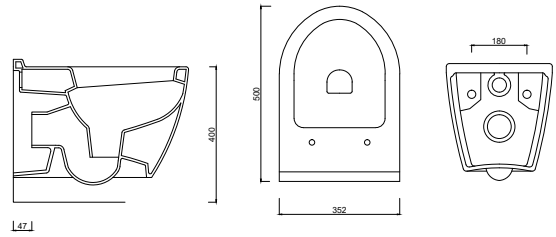

CA20KLZ00
CARMINA RIMLESS DISABLED CLOSET (P-TRAP)
CA20RZV00
CISTERN

Uno

YUMUŞAK BİR AKDENİZ ESİNTİSİ...
SOFT MEDITERRANEAN BREEZE...

GÜRAL
RIMLESS

UN40DAK00
UNO (49 cm) RIMLESS DUVARA ASMA KLOZET

UN41DAK00
UNO (49 cm) RIMLESS WALL HUNG CLOSET