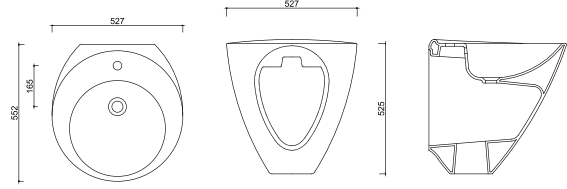

AR10MNL01
ARYA MONOBLOK WASHBASIN (55x53)

AR01MNL011100

AR01MNL01
ARYA YARIM MONOBLOK
LAVABO (53x55)

AR01MNL01
ARYA SEMI MONOBLOK
WASHBASIN (53x55)

AR25MUL01
ARYA ASIMETRİK MOBİLYA
ÜSTÜ LAVABO

AR25MUL01
ARYA ASYMETRIC BOWL