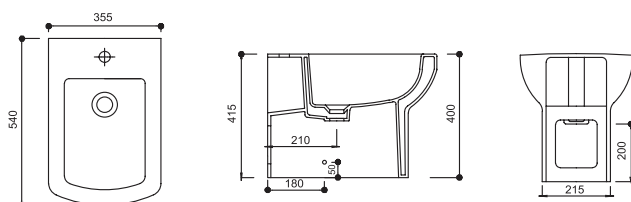

NE01BDE00
NERO BİDE

NE01BDE00
NERO BIDET