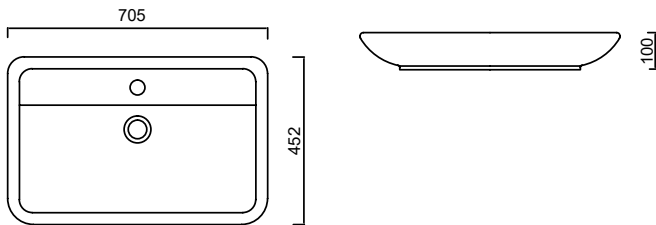

TP07MUL01
BOWL (39,5x61,5)

Mobilya Üstü Lavabolar / Top Counter Bowls

AR25MUL01
ARYA ASİMETRİK MOBİLYA ÜSTÜ
LAVABO

AR25MUL01
ARYA ASYMETRIC BOWL

AR24MUL01
ARYA MOBİLYA ÜSTÜ LAVABO (Ø 45)

AR24MUL01
ARYA BOWL (Ø 45)