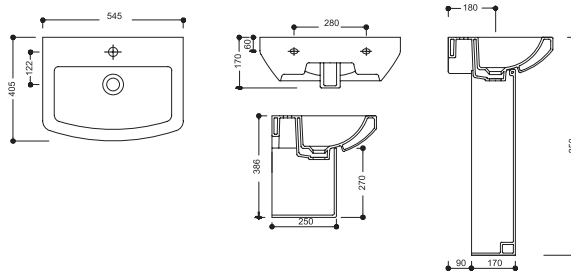

NE12LVB01
NERO LAVABO (40x55)
NE01AYK00
KOLON AYAK
NE02AYK00
YARIM AYAK

NE12LVB01
NERO WASHBASIN (40x55)
NE01AYK00
PEDESTAL
NE02AYK00
SEMI PEDESTAL