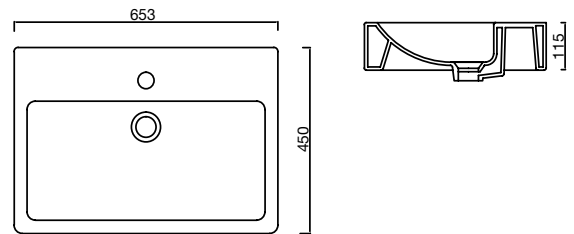

Mobilya Üstü Lavabolar / Top Counter Bowls

AR25MUL01
ARYA ASİMETRİK MOBİLYA ÜSTÜ
LAVABO

AR25MUL01
ARYA ASYMETRIC BOWL

AR24MUL01
ARYA MOBİLYA ÜSTÜ LAVABO (Ø 45)

AR24MUL01
ARYA BOWL (Ø 45)