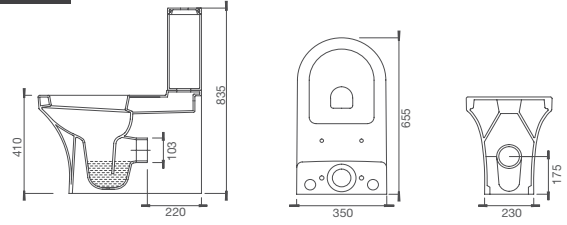

COMPACT

K003KLZ00
COMPACT KLOZET (ARKA ÇIKIŞLI)
K001RZV
REZERVUAR

K004KLZ00
COMPACT CLOSET (P-TRAP)
K001RZV
CISTERN

Duvara Dayalı Klozetler / Back to Wall Closets

SOLE

S005KLZ00
SOLE DUVARA DAYALI KLOZET
S006RZV
REZERVUAR
S000KRK48
KLOZET + REZERVUAR