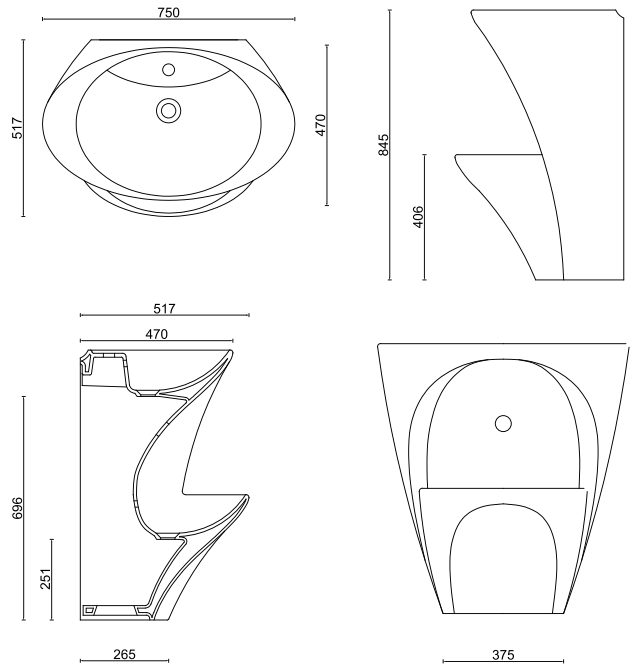

DD10MNL02
DOUBLE DECK
MONOBLOCK WASHBASIN

DD01MNL02
DOUBLE DECK
ÇİFT HAZNELİ MONOBLOK LAVABO