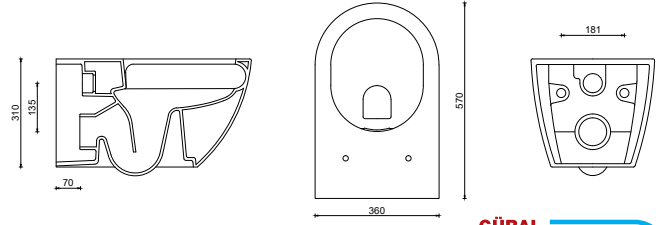

LUNA

LN29DAK00
LUNA RIMLESS DUVARA ASMA KLOZET

LN31DAK00
LUNA RIMLESS WALL HUNG CLOSET

GÜRAL
RIMLESS