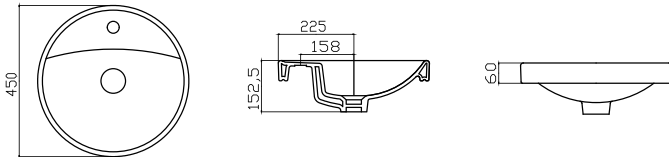

M051TUL01
TEZGAH ÜSTÜ LAVABO (37x60)

M051TUL01
SEMI INLET BASIN (37x60)

M021TUL01
NOVA TEZGAH ÜSTÜ
GEÇMELİ LAVABO (37x50)

M050TUL01
NOVA SEMI INLET BASIN
(37x50)

FC17TUL01
KARE GEÇMELİ LAVABO (41x52)

FC17TUL01
SEMI INLET BASIN (41x52)