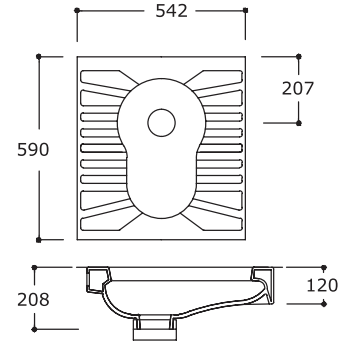

TP10HLT00
SQUATTING PAN BOX RIM