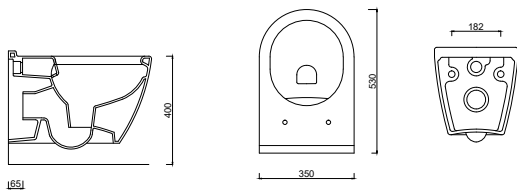

NO29DAK00
NOVA RIMLESS DUVARA ASMA KLOZET

NO31DAK00
NOVA RIMLESS WALL HUNG CLOSET

UN40DAK00
UNO (49 cm) RIMLESS DUVARA ASMA KLOZET

UN41DAK00
UNO (49 cm) RIMLESS WALL HUNG CLOSET