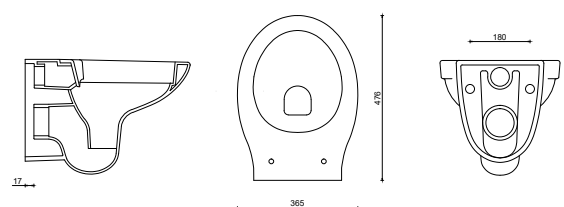

AS29DAK00
ARIS RIMLESS DUVARA ASMA KLOZET

AS31DAK00
ARIS RIMLESS WALL HUNG CLOSET

LN29DAK00
LUNA RIMLESS DUVARA ASMA KLOZET

LN31DAK00
LUNA RIMLESS WALL HUNG CLOSET