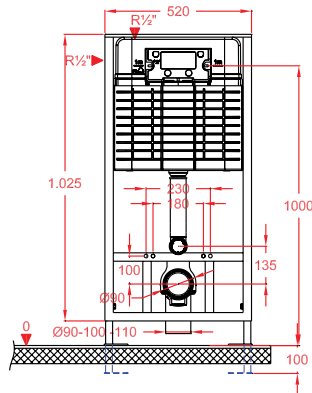

GÜRAL PROMICRO 80 ÇİFT KADEMELİ GÖMME
REZERVUAR SIRT SIRT UYGULAMA

GÜRAL PROMICRO 80 DUAL FLUSH CONCEALED
CISTERN BACK TO BACK FOR PLASTERBOARD

YM00RZV16

- Otel ve hastanelerde tek giderli sırt sırta uygulama
- 400 kg yük taşıyabilen metal profil konsol
- Deşarj seviyesi 1,5-3 lt az boşaltma, 2,5-6 lt tam boşaltma
- İnce duvar uygulamasında ekstra yer kazanılması için ayakları konsol içinden ve dışından uygulama imkanı
- Birebir sızdırmazlık ve basınç testleri yapılmıştır
- Ø 90-110 mm redüksiyonlu dirsek ve dirsek kelepçesi üzerinde ekstra taharet kelepçesi
- Geri emiş yapmayan filtreli, sessiz ve ani kapatmalı flâtor (EN 14124'e göre Class II)
- Kauçuk parçalar hariç 5 yıl garanti
- Kumanda paneli hariçtir.

- Pre-installed self-standing dual flush concealed cistern, 80 mm thickness.
- Supporting frame tested according NF Standards (XP D12-208), tested at 400 kg, cataphoresis application against corrosion, 200 hours of resistance to salt spray, with adjustable feet
- Dual flush volume adjustable; Small quantity: 2,5 - 4 L Big quantity : 3 - 6 L
- Kiwa approved 1/4 turn spherical stop valve
- Kiwa approved flexible hose
- Styrofoam insulation against condensation
- Silent hydraulic fill valve - Class II, EN 14124
- Each cistern is tested individually in the works
- Pre-assembled discharge elbow Ø 90 mm with reducer Ø 110 or Ø 100 mm
- Clip-on collar to simplify the attachment of the pipe to the frame
- Including connecting sleeves for pan inlet and outlet with protective caps, built-in protection box for mortar, fixing materials
- 5 years guarantee, except rubber parts
- Without control plate.

YM00ICT02

ÇİFT KADEMELİ 3/6 LT. REZERVUAR İÇ TAKIM
DOUBLE PUSHING MECHANISM (3/6 LT.)