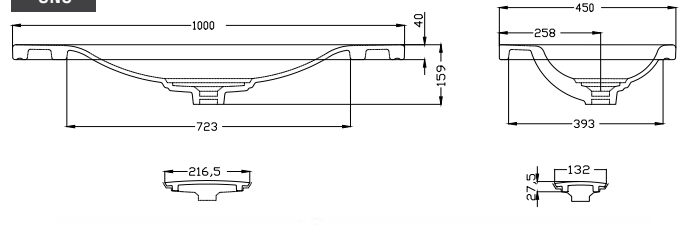

UN51ELV01
UNO ETAJERLİ LAVABO (45x60)

UN51ELV01
UNO FURNITURE BASIN (45x60)

UNO

UN53ELV01
UNO ETAJERLİ LAVABO (45x80)

UN53ELV01
UNO FURNITURE BASIN (45x80)

UNO

UN55ELV01
UNO ETAJERLİ LAVABO (45x100)

UN55ELV01
UNO FURNITURE BASIN (45x100)