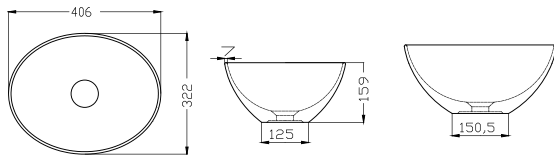

Mobilya Üstü Lavabolar / Top Counter Bowls

NO27MUL00
NOVA ÇAP 45 cm MOBİLYA ÜSTÜ
LAVABO-BATARYA DELİKSİZ

NO27MUL00
NOVA BOWL (Ø45 cm)

NO27MUL01
NOVA ÇAP 45 cm MOBİLYA ÜSTÜ
LAVABO-BATARYA DELİKLİ

NO27MUL01
NOVA BOWL (Ø45 cm)