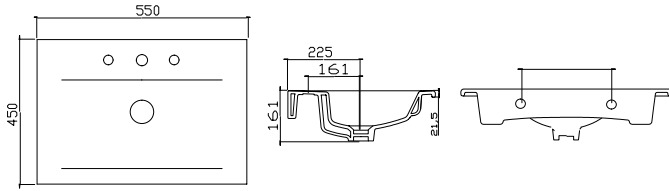

TP01HLT00
ÇEVRE YIKAMALI HELA TAŞI

TP01HLT00
SQUATTING PAN BOX RIM

Etajerli Lavabolar

Furniture Basins

VENUS

VN39ELV01
VENÜS ETAJERLİ LAVABO (45x55)

VN39ELV01
VENUS FURNITURE BASIN (45x55)

VENUS