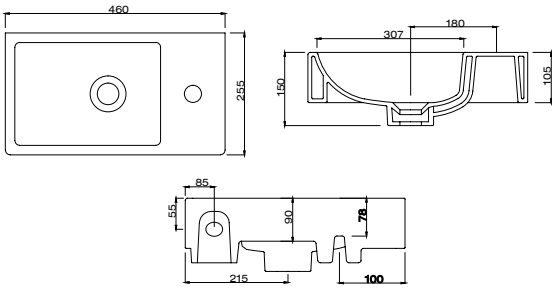

Mobilya Üstü Lavabolar / Top Counter Bowls

EV31MUL01
EVO ASİMETRİK MOBİLYA ÜSTÜ LAVABO
SAĞDAN ETAJERLİ (43X75)

EV31MUL01
ASIMETRIC BOWL (43X75)

EV32MUL00
EVO MOBİLYA ÜSTÜ LAVABO (34X47)

EV32MUL00
EVO BOWL (34X47)