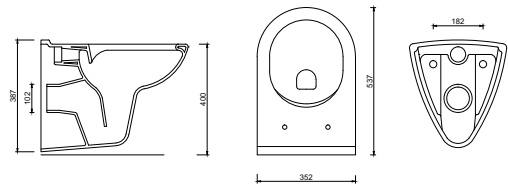

NO29DAK00
NOVA RIMLESS DUVARA ASMA KLOZET

NO31DAK00
NOVA RIMLESS WALL HUNG CLOSET

UN40DAK00
UNO (49 cm) RIMLESS DUVARA ASMA KLOZET

UN41DAK00
UNO (49 cm) RIMLESS WALL HUNG CLOSET