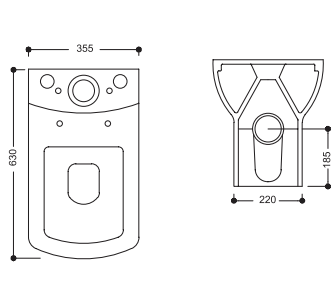

NE12LVB01
NERO WASHBASIN (40x55)
NE01AYK00
PEDESTAL
NE02AYK00
SEMI PEDESTAL

FC12LVB01
NERO LAVABO (40x55)
NE01AYK00
KOLON AYAK

FC12LVB01
NERO WASHBASIN (40x55)
NE01AYK00
PEDESTAL

NE03KLZ00
NERO DUVARA YARIM DAYALI KLOZET
NE01RZV
REZERVUAR