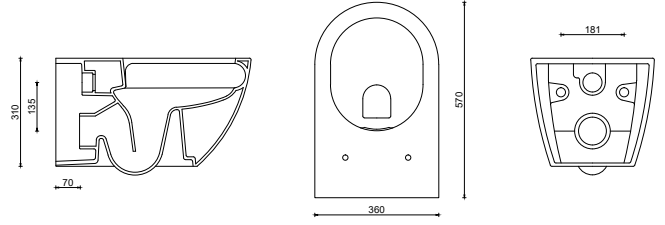

K029DAK00
COMPACT RIMLESS DUVARA ASMA KLOZET

K031DAK00
COMPACT RIMLESS WALL HUNG CLOSET

LN29DAK00
LUNA RIMLESS DUVARA ASMA KLOZET

LN31DAK00
LUNA RIMLESS WALL HUNG CLOSET