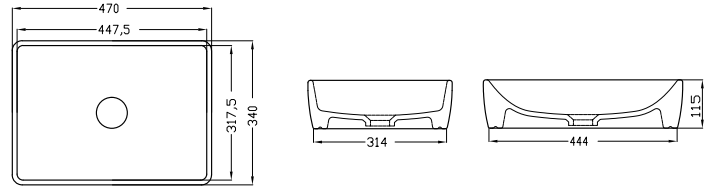

EV32MUL00
EVO MOBİLYA ÜSTÜ LAVABO (34X47)

EV32MUL00
EVO BOWL (34X47)