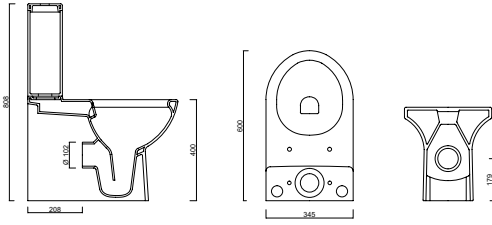

AR29DAK00
ARYA RIMLESS DUVARA ASMA KLOZET

AR31DAK00
ARYA RIMLESS WALL HUNG CLOSET