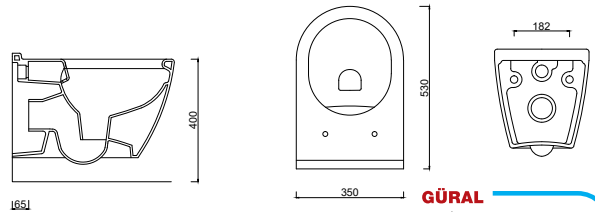

UNO

UN29DAK00
UNO RIMLESS DUVARA ASMA KLOZET

UN31DAK00
UNO RIMLESS WALL HUNG CLOSET

GÜRAL
RIMLESS