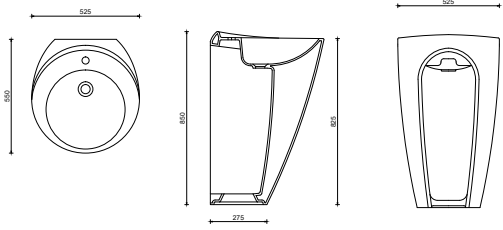

AR10MNL01
ARYA MONOBLOK LAVABO (55x53)

AR10MNL01
ARYA MONOBLOK WASHBASIN (55x53)