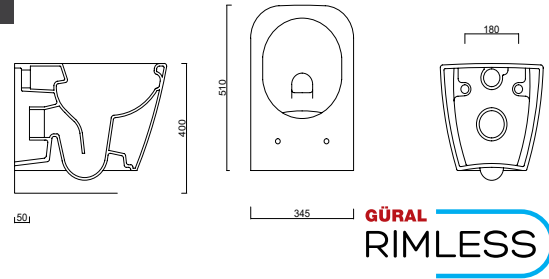

UNO

UN60DAK00
UNO DUVARA ASMA KLOZET

UN61DAK00
UNO WALL HUNG CLOSET

UNO

UN03DAK00
UNO DUVARA ASMA KLOZET (GİZLİ MONTAJ)

UN04DAK00
UNO WALL HUNG CLOSET (HIDDEN FIXATION)

NOVA

GÜRAL
RIMLESS