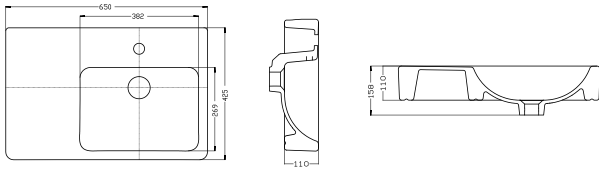

QA16MUL01
QUARE MOB. ÜSTÜ LVB. (47x70)

QA16MUL01
QUARE BOWL (47X70)

FC29MUL01
ASİMETRİK MOBİLYA ÜSTÜ LAVABO-
SAGDAN HAZNELİ (42,5x65)

FC29MUL01
ASYMETRIC BOWL (42,5x65)