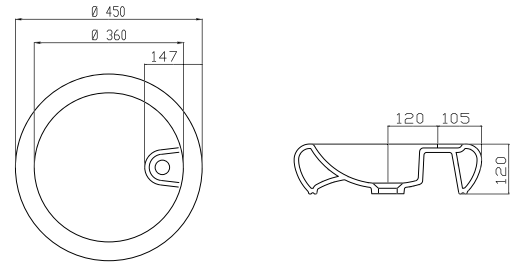

TP07MUL01
BOWL (39,5x61,5)

Mobilya Üstü Lavabolar / Top Counter Bowls

AR25MUL01
ARYA ASİMETRİK MOBİLYA ÜSTÜ
LAVABO

AR25MUL01
ARYA ASYMETRIC BOWL

AR24MUL01
ARYA MOBİLYA ÜSTÜ LAVABO (Ø 45)

AR24MUL01
ARYA BOWL (Ø 45)