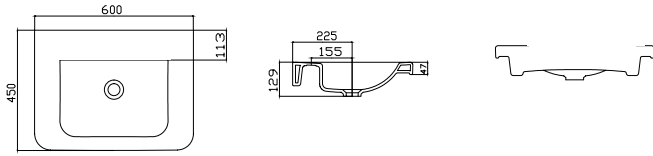

Etajerli Lavabolar / Furniture Basins

NOVA

NO40ELV01
NOVA ETAJERLİ LAVABO (45x60)

NO40ELV01
NOVA FURNITURE BASIN (45x60)