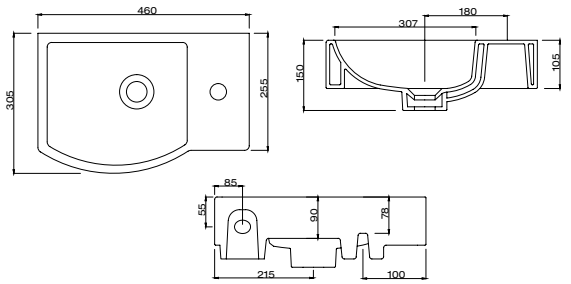

Mobilya Üstü Lavabolar / Top Counter Bowls

EV31MUL01
EVO ASİMETRİK MOBİLYA ÜSTÜ LAVABO
SAĞDAN ETAJERLİ (43X75)

EV31MUL01
ASIMETRIC BOWL (43X75)

EV32MUL00
EVO MOBİLYA ÜSTÜ LAVABO (34X47)

EV32MUL00
EVO BOWL (34X47)