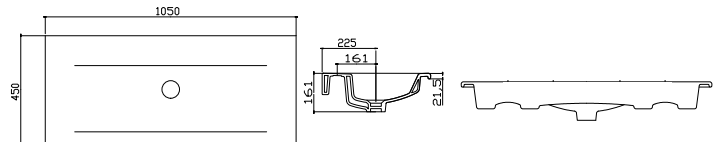

VN40ELV01
VENÜS ETAJERLİ LAVABO (45x65)

VN40ELV01
VENUS FURNITURE BASIN (45x65)

VENUS

VN41ELV01
VENÜS ETAJERLİ LAVABO (45x85)

VN41ELV01
VENUS FURNITURE BASIN (45x85)

VENUS

VN42ELV01
VENÜS ETAJERLİ LAVABO (45x105)