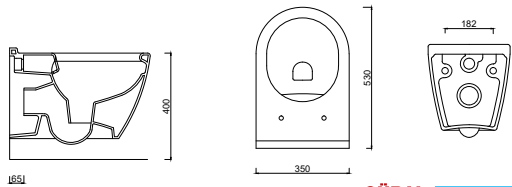

UN61DAK00
UNO WALL HUNG CLOSET

GÜRAL
RIMLESS